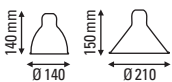

| | |
|---|---|
| Tension Voltage | 220/240V |
| Classe Class | 2 |
| Watt Watt | 15W |
| Type d'ampoule Bulb type | E14 LED |
| Lumens Lumens output | 177,74 lm (valeur indicative) 177,74 lm (indicative data) |
| Driver Driver | NA |
| Câble Wire | Tissu, longueur : 2300 mm Fabric, length : 2300 mm |
| Interrupteur Switch | Sur le câble On the cable |
| Distance interrupteur Switch distance | 2000 mm 300 mm |
| Fiches Plug | C |

CORPS BODY

COULEURS DES RÉFLECTEURS SHADES COLORS

RÉFLECTEURS SHADES

LAMPE GRAS (classic)

de Bernard-Albin Gras

FICHE TECHNIQUE TECHNICAL SHEET

DONNÉES PHOTOMÉTRIQUES PHOTOMETRIC DATA

Flux 177,74 lm
(valeur indicative)
(indicative data)