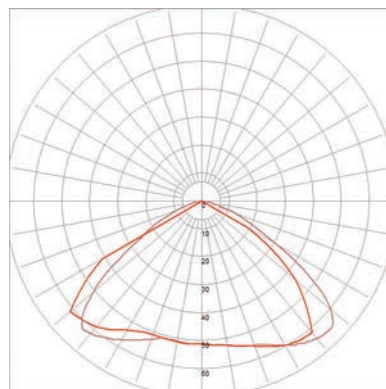

LAMPE GRAS N°222

de Bernard-Albin Gras

Plaque d'ornement acier
Ornamental steel plate

FICHE TECHNIQUE

TECHNICAL SHEET

APPLIQUE

WALL LAMP

| | |
|--|---------------------------|
| Matériaux Material | Acier Steel |
| Poids Weight | 1,6 kg |
| Embase Base | 70 x 90 mm |
| Réflecteur conseillé Recommended shade | Classic |
| Emballage Packaging | 560 x 340 x 210 mm |
| IP IP | 20 |

CORPS BODY

COULEURS DES RÉFLECTEURS SHADES COLORS

RÉFLECTEURS SHADES

LAMPE GRAS (classic)

de Bernard-Albin Gras

FICHE TECHNIQUE TECHNICAL SHEET

DONNÉES PHOTOMÉTRIQUES PHOTOMETRIC DATA

Flux 177,74 lm
(valeur indicative)
(indicative data)

Tc NA

CRI NA

Ampoule testée E14
Tested lamp **Led filament**
4 W
320 lumens
2700 K

**CLASSIC
ROUND SHADE**

Flux 220,98 lm
(valeur indicative)
(indicative data)

Tc NA

CRI NA

Ampoule testée E14
Tested lamp **Led filament**
4 W
320 lumens
2700 K