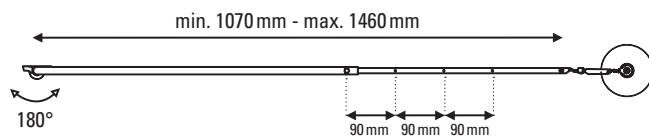

LAMPE GRAS N°213

de Bernard-Albin Gras

FICHE TECHNIQUE

TECHNICAL SHEET

APPLIQUE ATYPIQUE ATYPICAL WALL LAMP

Matériaux Material	Acier Steel
Poids Weight	3,1 kg
Embase Base	76 x 92 mm
Réflecteur conseillé Recommended shade	Classic
Emballage Packaging	1350 x 280 x 280 mm
IP IP	20

Tension Voltage	220/240V
Classe Class	2
Watt Watt	15W
Type d'ampoule Bulb type	E14 LED
Lumens Lumens output	220,98 lm (valeur indicative) 220,98 lm (indicative data)
Driver Driver	NA
Câble Wire	Tissu, longueur : 3200 mm Fabric, length : 3200 mm
Interrupteur Switch	Sur le câble On the cable
Distance interrupteur Switch distance	1800 mm 1400 mm
Fiches Plug	C