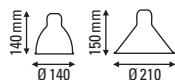

RÉFLECTEURS SHADES

Copper
White

COP-WH

Raw
Copper

COP-RAW

Raw Copper
White

COP-RAW-WH

Brass

BR

Gold

GOL

Bare
(Round & N°304
bathroom only)

GL

Frosted Glass
(Round shade only)

GL

Polycarbonate
(Round shade only)

PC