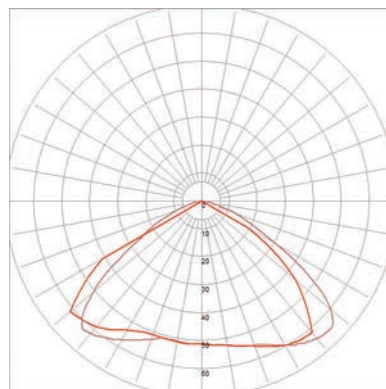

de Bernard-Albin Gras

FICHE TECHNIQUE TECHNICAL SHEET

DONNÉES PHOTOMÉTRIQUES PHOTOMETRIC DATA

Flux 177,74 lm
(valeur indicative)
(indicative data)

Tc NA

CRI NA

Ampoule testée E14
Tested lamp **Led filament**
4 W
320 lumens
2700 K

**CLASSIC
ROUND SHADE**

Flux 220,98 lm
(valeur indicative)
(indicative data)

Tc NA

CRI NA

Ampoule testée E14
Tested lamp **Led filament**
4 W
320 lumens
2700 K

**CLASSIC
CONIC SHADE**